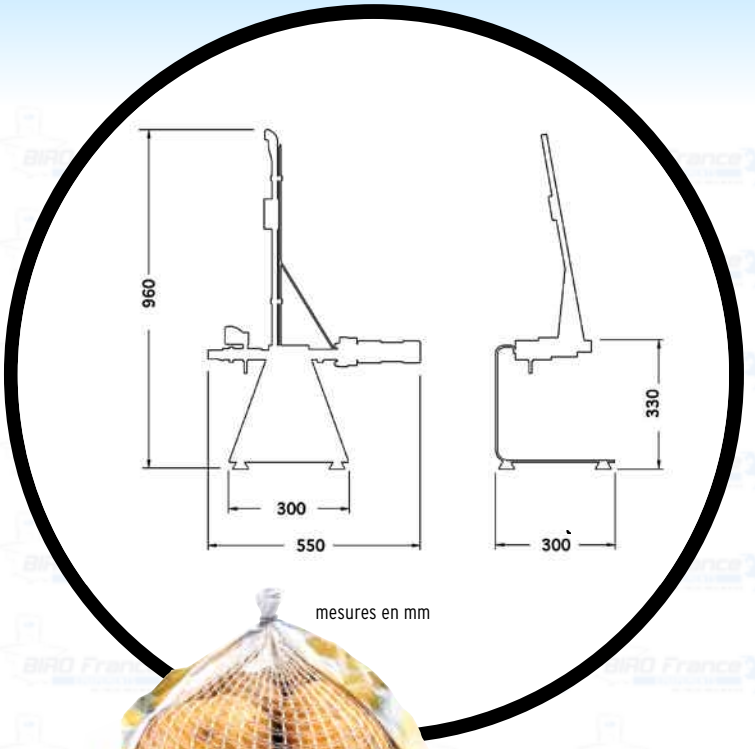

Z1

Z1

Clippeuse pneumatique rapide pour fermer des sacs ou des filets avec un clip aluminium, en position verticale.

Spécialement conçue pour fermer en sécurité des produits qui par ses dimensions, poids ou type de produit, ne peuvent pas être mis en position horizontale. Par exemple : peintures, liquides, fruits de mer, produits surgelés, légumes, etc...

En appuyant sur le levier, tout en prenant le produit avec les deux mains et sans besoin de le lâcher en aucun moment, la Z1 ferme le clip automatiquement.

Caractéristiques:

- Construction robuste et matériaux inoxydables, avec traitements spéciaux et adéquats aux conditions adverses dans lesquelles ce type de machines travaille habituellement.
- Fonctionnement totalement pneumatique.
- Entretien minimal.
- On dispose du lubrifiant ALB-591 en spray et bidon, conforme à toutes les exigences et normes en vigueur dans la UE et USA pour son utilisation en industrie alimentaire.

Données techniques générales:

Poids net: 12 kg
Pression de travail: 6 bar
Consommation d'air: 1 litre/cycle

Modèle

H-2300
H-2700

Gamme de clips

H-2309, H-2310, H-2311
H-2710, H-2712, H-2714, H-2716

Accessoires:

mesures en mm